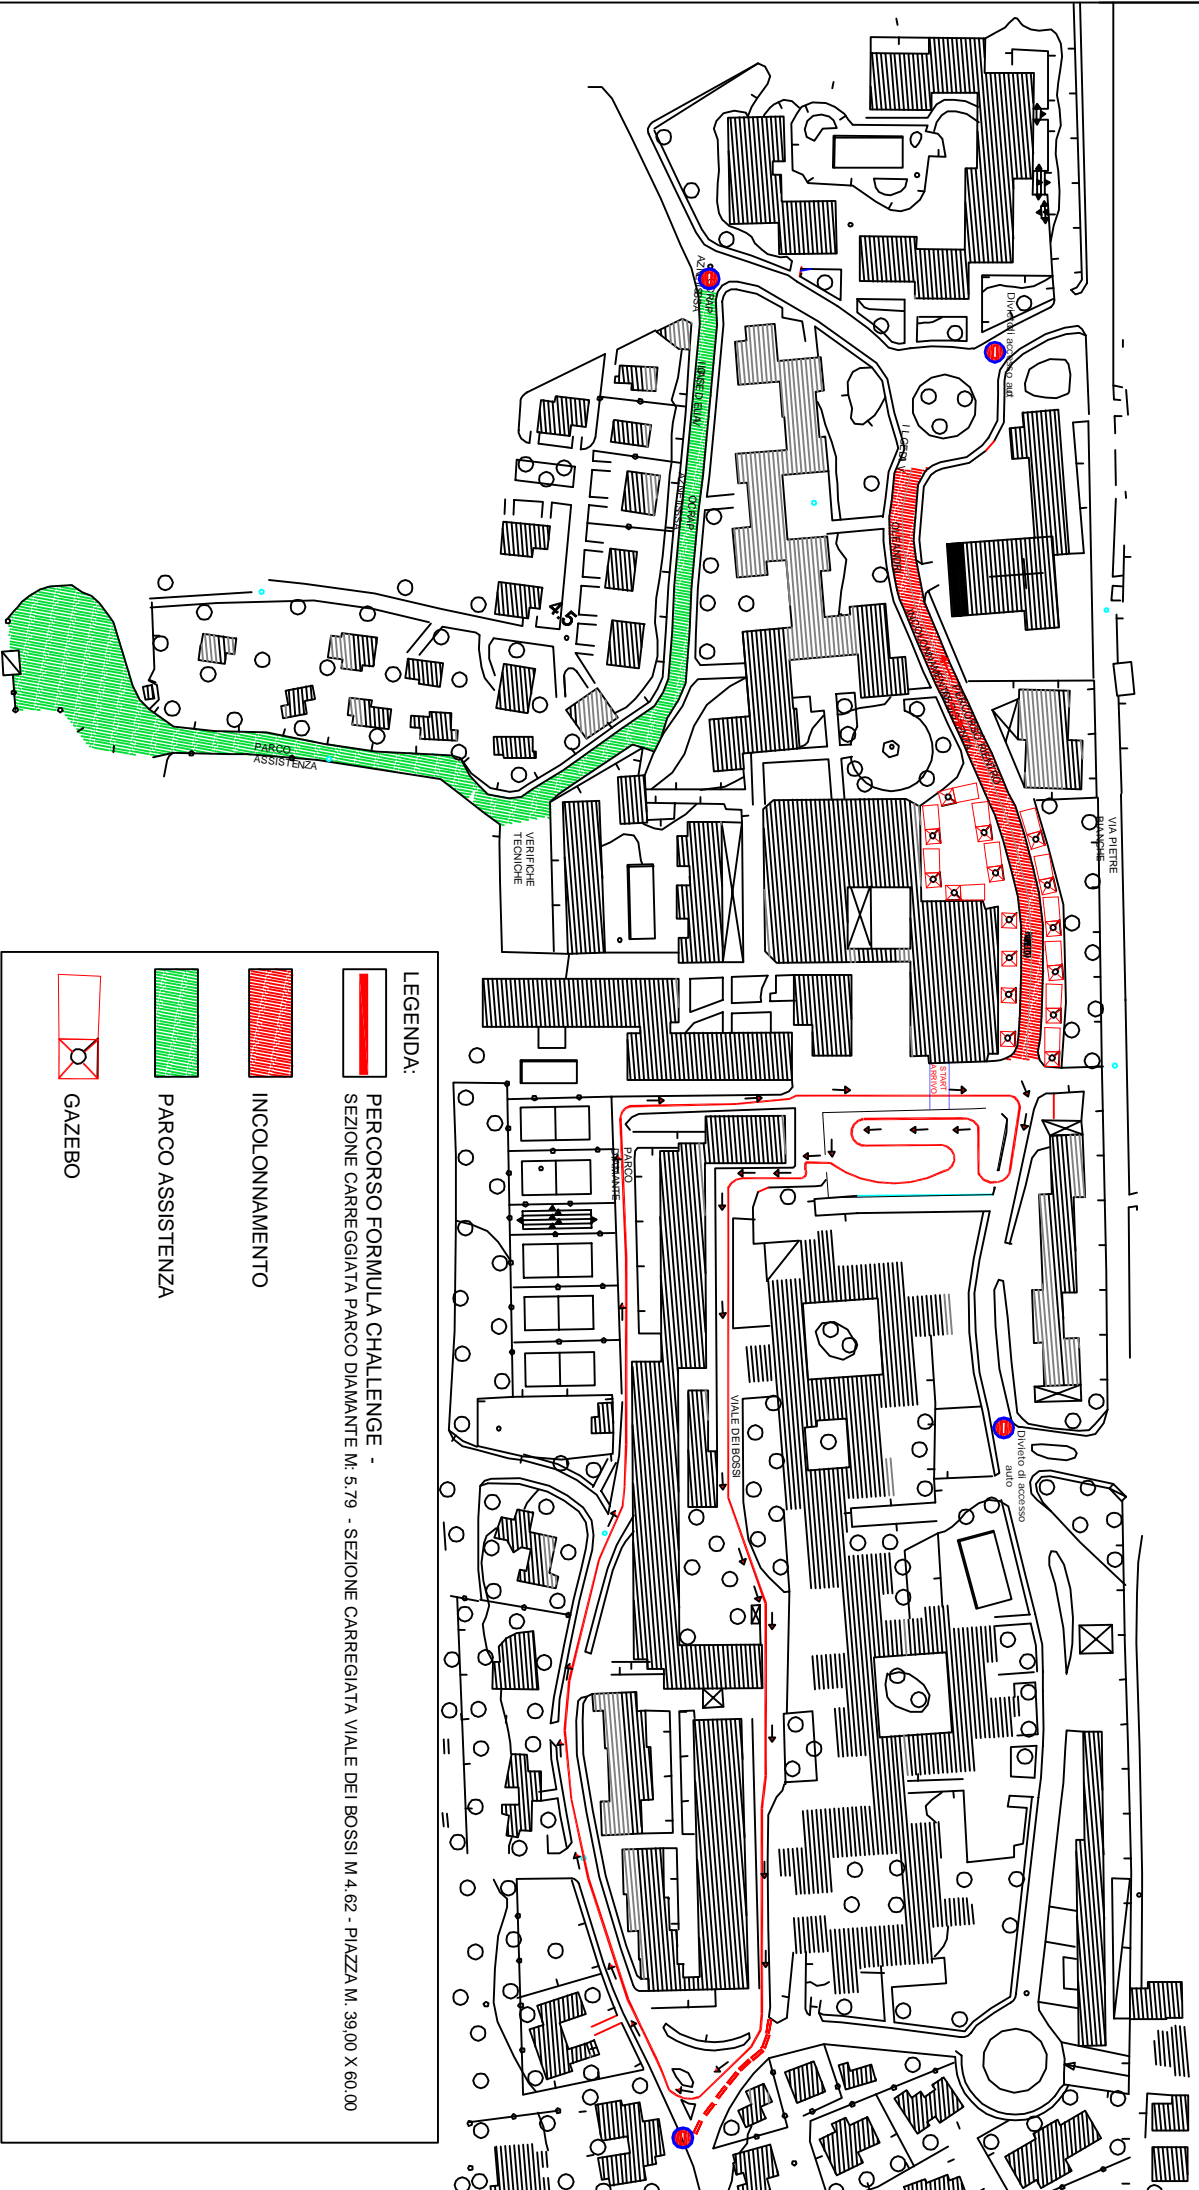

CIRCUITO DI GARA FORMULA CHALLENGE 19 MAGGIO 2013 - BAIJA DOMIZIA - SESSA AURUNCA (CE)

**LEGENDA:**

-  PERCORSO FORMULA CHALLENGE -
-  SEZIONE CARREGGIATA PARCO DIAMANTE M. 5,79 - SEZIONE CARREGGIATA VIALE DEI BOSSI M. 4,62 - PIAZZA M. 39,00 X 60,00
-  INCOLONNAMENTO
-  PARCO ASSISTENZA
-  GAZEBO